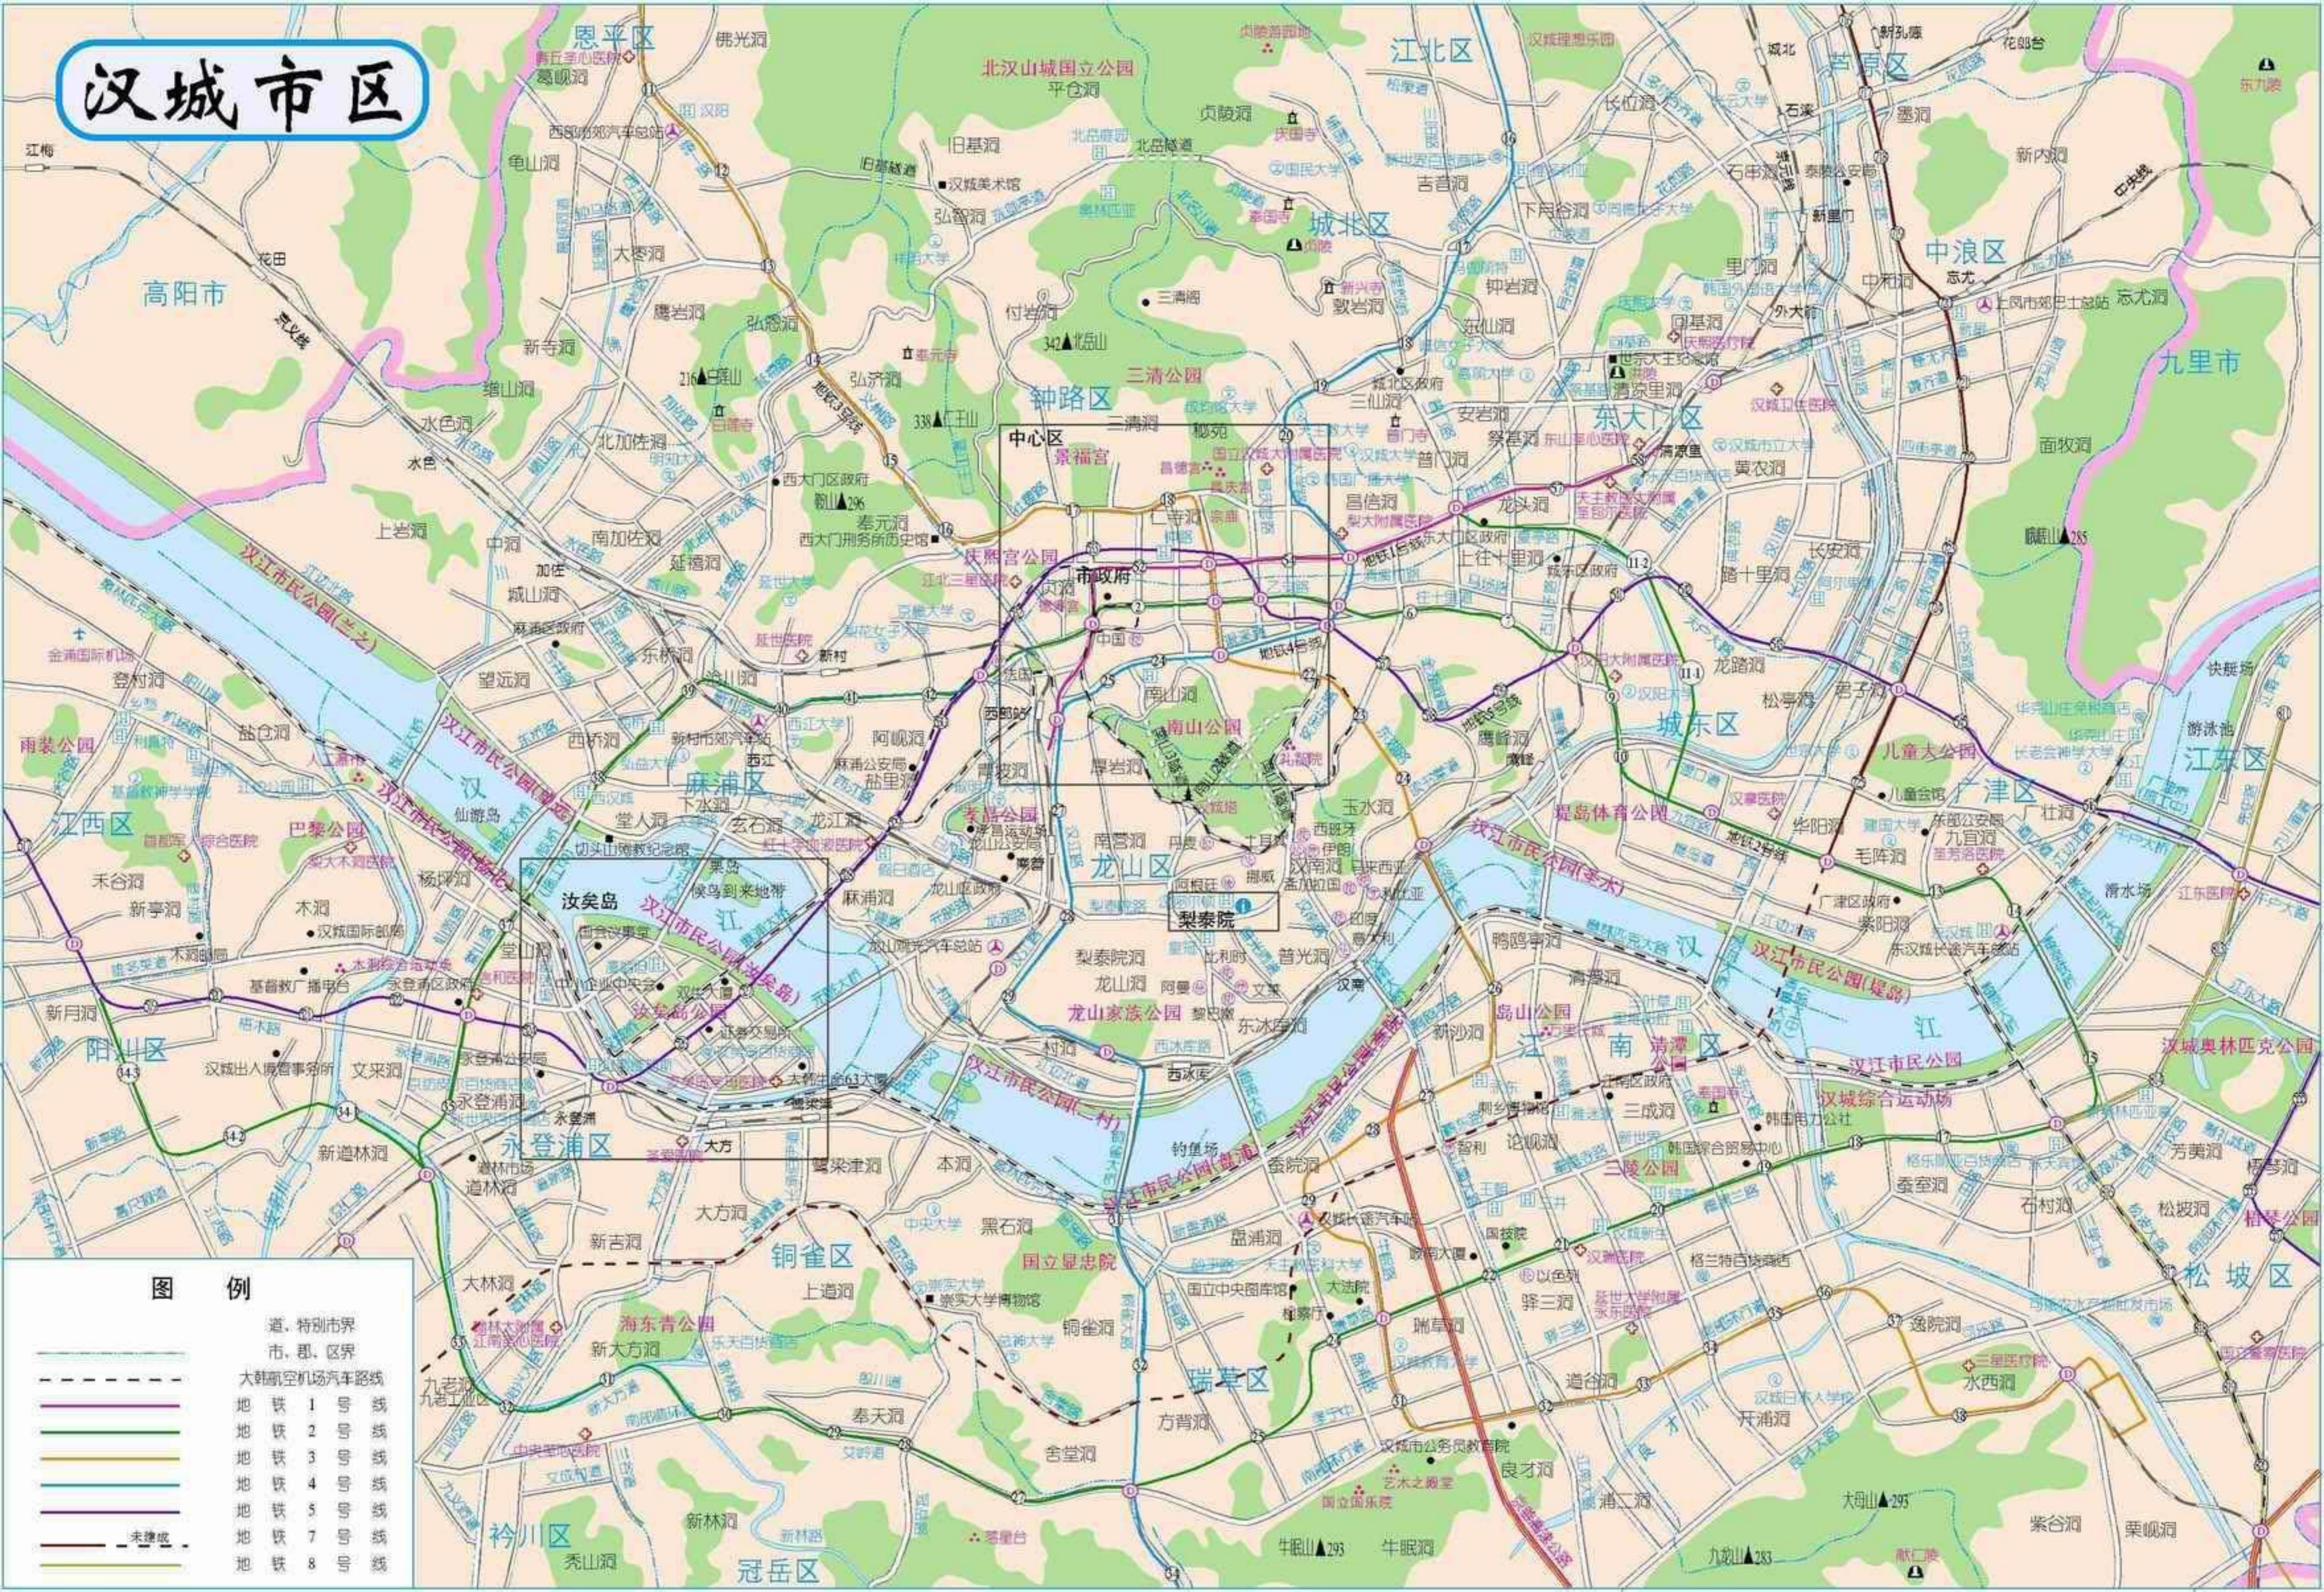

汉城市区

图例

- 道、特别市界
- 市、郡、区界
- 大韩航空机场汽车路线
- 地铁 1 号线
- 地铁 2 号线
- 地铁 3 号线
- 地铁 4 号线
- 地铁 5 号线
- 地铁 7 号线
- 地铁 8 号线
- 未建成